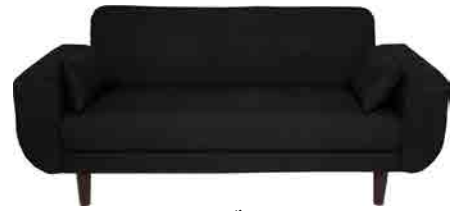

01. ラウンドテーブル  
〔ブラック×シルバー〕  
¥1,500-(税抜)

02. ウッドアームチェア  
〔ブラック〕  
¥2,000-(税抜)

03. ウッドチェア  
〔ナチュラル×シルバー〕  
¥1,000-(税抜)

04. ファブリックチェア  
〔チャコールグレー×ホワイト〕  
★無料

05. ハイバックメッシュチェア  
〔ブラック〕  
★無料

06. サイドテーブル  
〔ブラック〕  
★無料

# Rental Catalog

ART PLAZA

09. スクエアテーブル  
〔ホワイト×ブラック〕  
¥3,000-(税抜)

10. ミニテーブル  
〔木目調〕  
¥1,000-(税抜)

11. シンプルカラーチェア  
〔左:濃紺・中:青・右:水色〕  
1脚 ¥1,000-(税抜)

12. サーフボード  
〔ピンク〕  
¥3,500-(税抜)

13. ラタンチェア  
〔ホワイト〕  
¥2,000-(税抜)

14. ラタンチェア  
〔ブラック〕  
¥2,000-(税抜)

15. イームズチェア  
〔グリーン〕  
¥2,000-(税抜)

16. イームズチェア  
〔ネイビー〕  
¥2,000-(税抜)

17. ローテーブル  
〔茶色〕  
¥2,000-(税抜)

18. ガラスローテーブル  
〔茶色〕  
¥2,000-(税抜)

**19. 布製ソファ**  
 [グリーン]  
 ¥3,000-(税抜)  
 ※レンタル制限有り

**20. 木製ソファ**  
 [ネイビー]  
 ¥3,000-(税抜)

**21. モダンソファ**  
 [ブラック]  
 ¥3,000-(税抜)