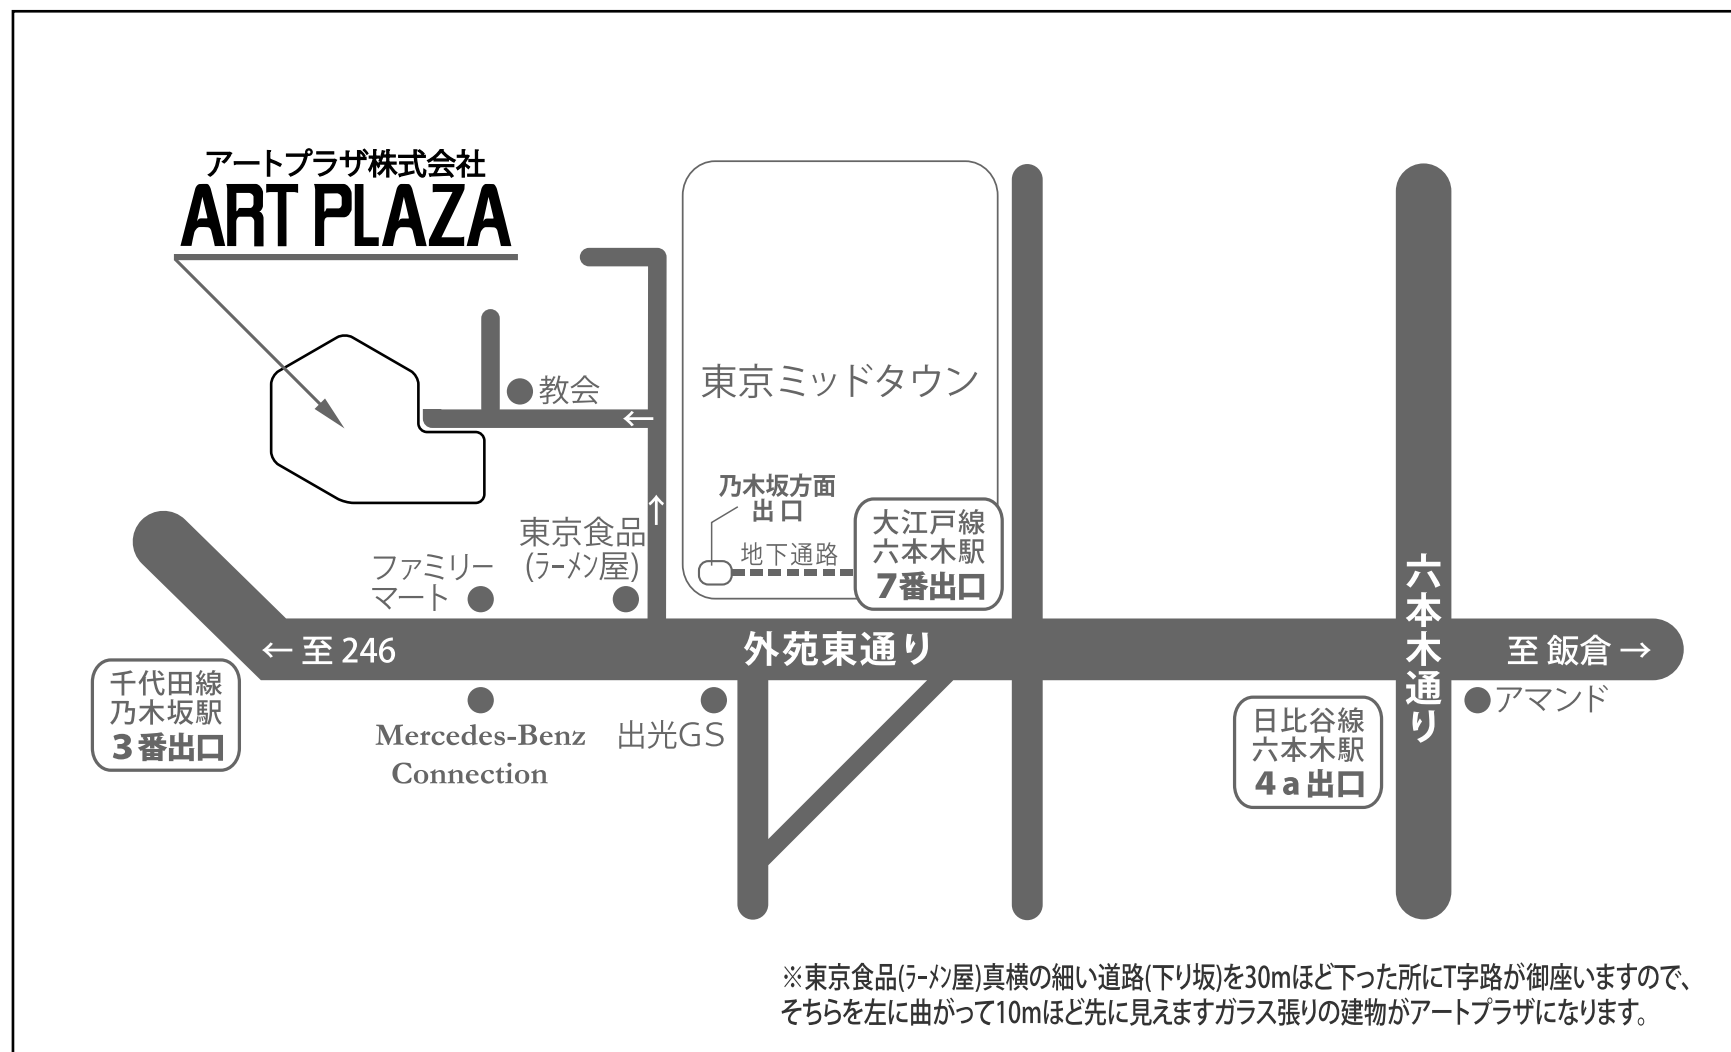

アクセスマップ

アートプラザ株式会社

住所：東京都港区赤坂 9-6-19

TEL：03-3796-1111(代表)

<PHOTOスタジオ>

TEL：03-3479-8821

FAX：03-3479-8829

<VIDEOスタジオ>