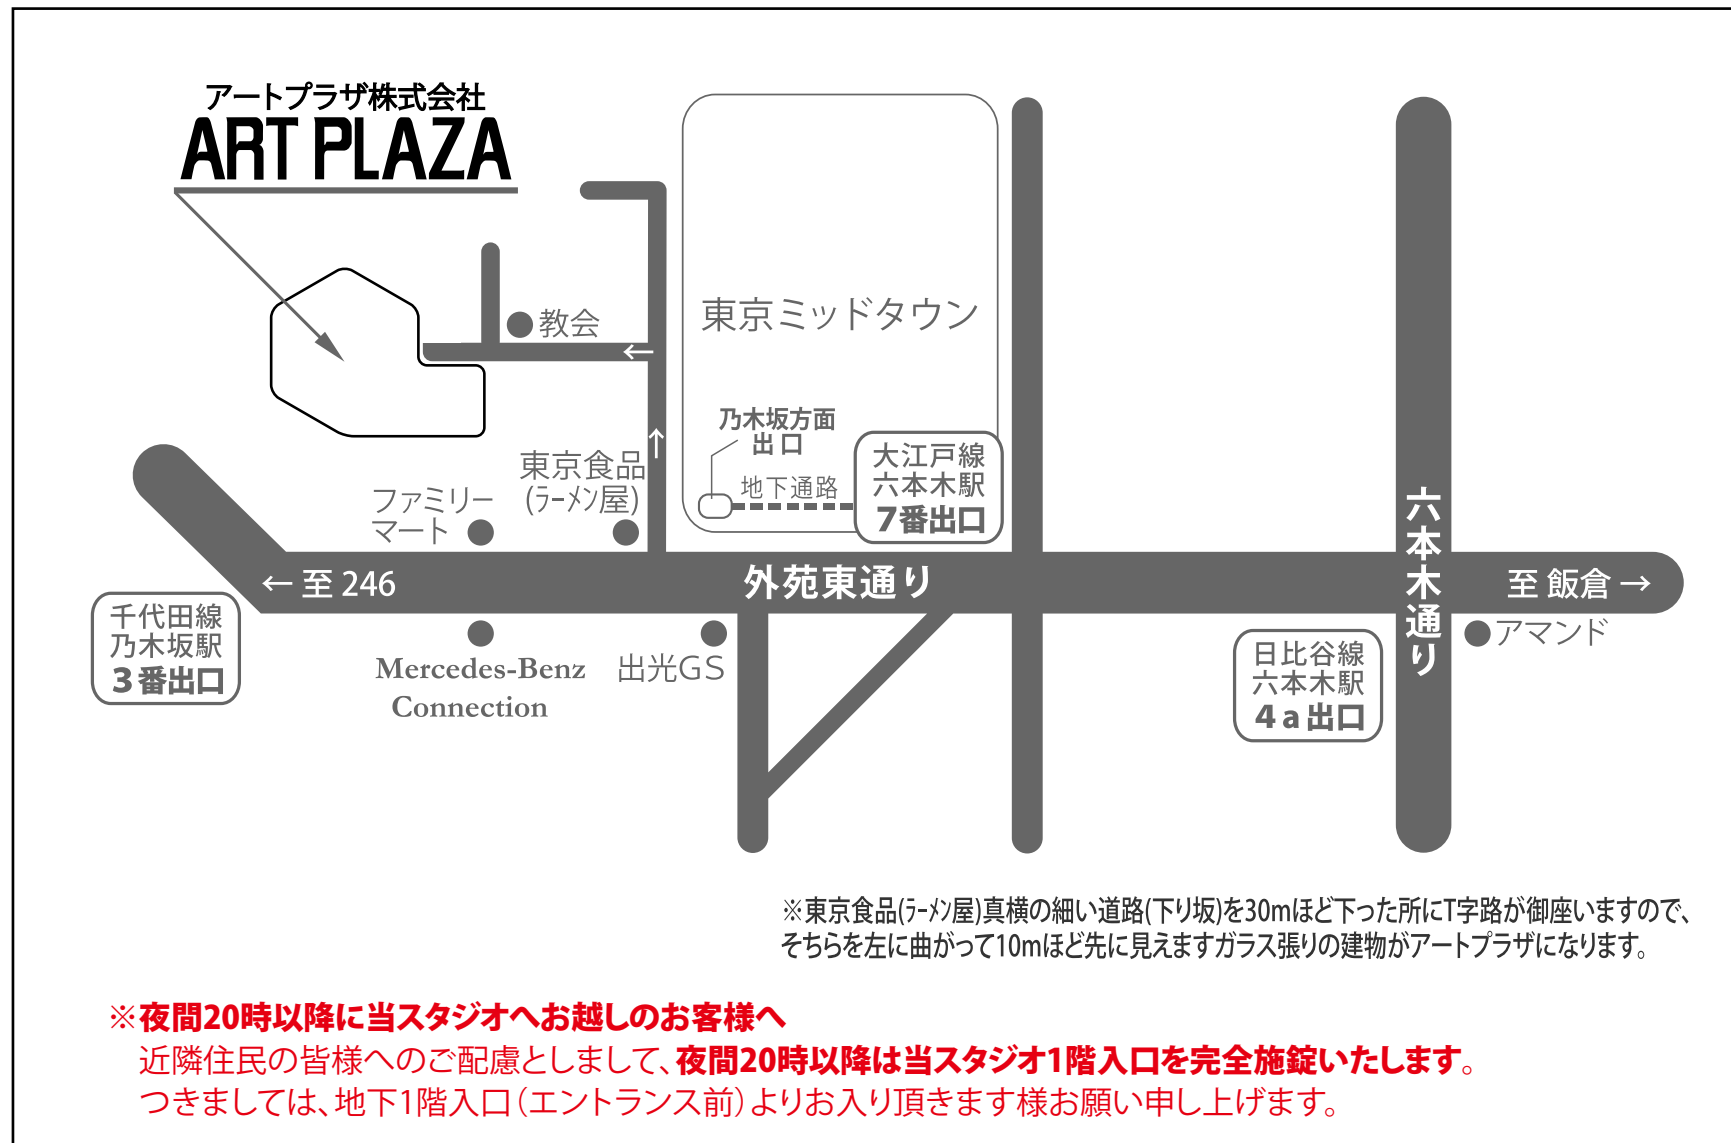

アクセスマップ

アートプラザ株式会社

住所: 東京都港区赤坂 9-6-19

TEL: 03-3796-1111 (代表)

<PHOTOスタジオ>

TEL: 03-3479-8821

FAX: 03-3479-8829

<VIDEOスタジオ>